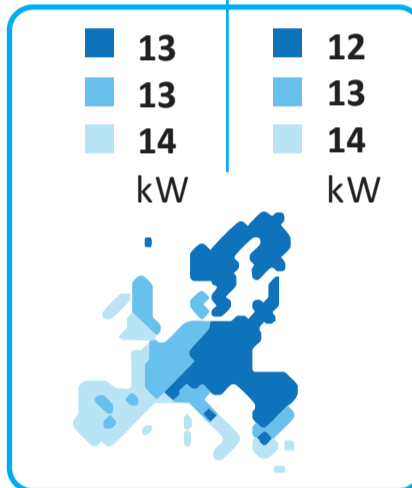

**ENERG** Y IJA  
енергия · ενεργεια IE IA

Model  
AG4HP141PH

55°C

35°C

A++

A+++

2019

811/2013